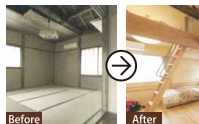

地域密着で60年余り、快適な住まいづくりにまっすぐ。
新築でもリフォームでも「快適空間」を実現。

自然素材を使用した

等身大のモデルハウス公開中

外気温をシャットアウトする断熱を始め、採足が気持ちいい天然無垢のフローリング。急な夕立や不快な生乾きの心配のいらない「サンデッキ」は樹齢300年の赤松の床材を使用。快適住まいのヒントがいっぱい。

Before

After

●キッチンとリビングを合体させ、収納たっぷりの天然無垢オリジナルキッチンを設置。部屋のスペースを広げ、家族が自然とリビングへ足が向く動線づくりに考慮。

Before

After

●和室の押入れに詰め込むだけの「お片付け」から、間仕切りを兼ねた棚&ロフトに上手に「お片付け」ができる。兄弟2人の子供部屋に変身!

地域密着の頼れる安心の工務店。無垢材を主に使用した健康住宅。耐震性能・高断熱住宅で安心。そして快適な暮らしを提案する完全自由設計の注文住宅。最新技術×伝統工法を活用した新築はもちろん、リフォーム、外構などの提案も評判が高い。古河市原のモデルハウスは、住宅のあれこれが相談できて体験もできる住まいの情報館です。是非、足を運んでみましょう。

これまでの暮らしを、Re:デザインする快適リフォーム。

暮らしと一緒に、住み心地や気持ちを改善するトータルアドバイス。仕切りや間取りの変更、「通風や採光」をはじめ、「収納上手」「家事楽」などリフォームしてよかったがいっぱい。キッチンやお風呂の水回りの相談から親身に相談に応じてくれるので、まずは電話してみよう。

「コミュニケーション」からはじまる
 住まいづくりは納得の注文住宅へ。

一生のお付き合いになる住まいづくりだからこそ、「緑」を大切に。青木工務店独自の心温まる働き会から、さらに深まるコミュニケーションの「和」。オリジナルの注文住宅ならではの愛着が広がる「わが家」。