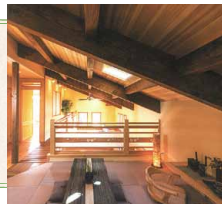

地域密着で60年余り、快適な住まいづくりにまっすぐ。
新築でもリフォームでも「快適空間」を実現。

自然素材を使用した

等身大のモデルハウス公開中

外気温をシャットアウトする断熱を始め、採足が気持ちいい天然無垢のフローリング。急な夕立や不快な生乾きの心配のいらない「サンデッキ」は樹齢300年の赤松の床材を使用。快適住まいのヒントがいっぱい。

Before

After

●キッチンとリビングを合体させ、収納たっぷりの天然無垢オリジナルキッチンを設置。部屋のスペースを広げ、家族が自然とリビングへ足が向く動線づくりに考慮。

Before

After

●和室の押入れに詰め込むだけの「お片付け」から、間仕切りを兼ねた棚&ロフトに上手に「お片付け」ができる。兄弟2人の子供部屋に変身!

地域密着の頼れる安心の工務店。無垢材を主に使用した健康住宅。耐震性能・高断熱住宅で安心。そして快適な暮らしを提案する完全自由設計の注文住宅。最新技術×伝統工法を活用した新築はもちろん、リフォーム、外構などの提案も評判が高い。古河市原のモデルハウスは、住宅のあれこれが相談できて体験もできる住まいの情報館です。是非、足を運んでみましょう。

これまでの暮らしを、Re:デザインする快適リフォーム。

暮らしと一緒に、住み心地や気持ちを改善するトータルアドバイス。仕切りや間取りの変更、「通風や採光」をはじめ、「収納上手」「家事楽」などリフォームしてよかったがいっぱい。キッチンやお風呂の水回りの相談から親身に相談に応じてくれるので、まずは電話してみよう。

「コミュニケーション」からはじまる
 住まいづくりは納得の注文住宅へ。

一生のお付き合いになる住まいづくりだからこそ、「緑」を大切に。青木工務店独自の心温まる働き会から、さらに深まるコミュニケーションの「和」。オリジナルの注文住宅ならではの愛着が広がる「わが家」。